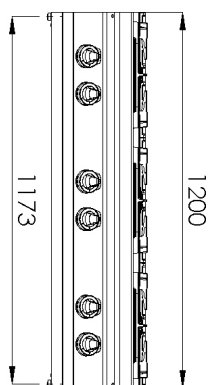

Technický list

Technický výkres

Sporák plynový

Model

SPS 7012B G

Sap kód

00010360

Skupina artiklů

Sporáky