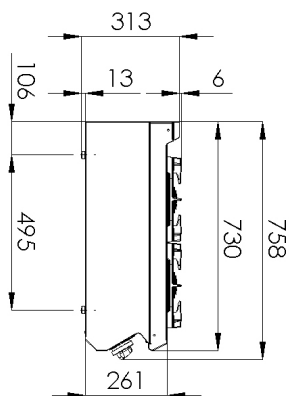

Technický list

Technický výkres

Sporák plynový

Model

SPS 7012B G

Sap kód

00010360

Skupina artiklů

Sporáky